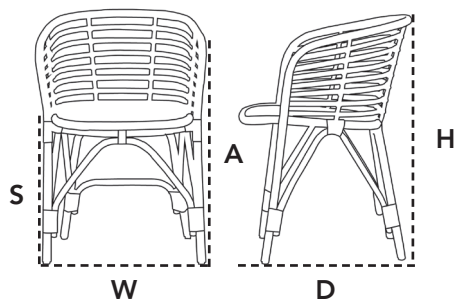

Dimensioner/Dimensions/Dimensionen

W	54cm	21.3"
D	58cm	22.9"
H	76cm	30"
S	45cm	17.8"
A	72cm	28.4"
Wgt	3,2kg	7.05lbs

Hynde/Cushions/Kissen

YSN94 White	7430 Cane-line Natté	
YSN95 Grey	W	42cm 16.6"
YSN96 Light grey	D	45cm 17.8"
YSN97 Taupe	H	2cm 0.8"
YSN98 Black	Wgt	0,8kg 1.76lbs

YSN97 Blue	7430 Selected PP	
	W	42cm 16.6"
	D	45cm 17.8"
	H	2cm 0.8"
	Wgt	0,8kg 1.76lbs

FOR PRODUCT INFORMATION, SWATCHES + ORDERING:
HELLO@RYPEN.COM | 800.560.0554 | WWW.RYPEN.COM